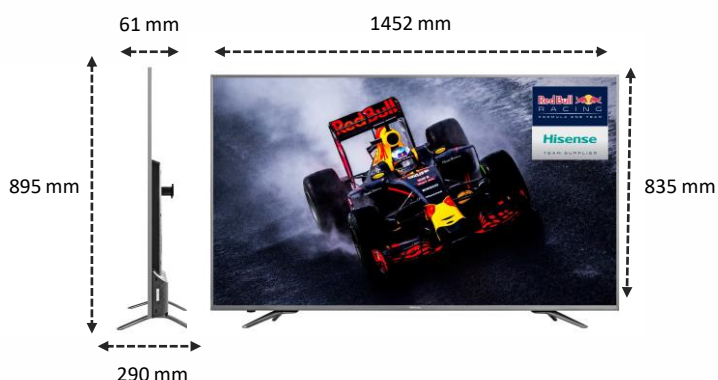

IMAGE

Taille de l'écran	65" / 163 cm
Résolution de l'écran	Ultra HD (3840x2160)
Technologie d'affichage	ULED

TRAITEMENT DE L'IMAGE

Picture Criteria Index (PCI)	2200 PCI
HDR	HDR Plus
Compatibilité HDR	HDR 10, HLG
Processeur	Quad Core
Local-dimming	Oui
Compensation de mouvement (MEMC)	Oui
Upscaling Ultra HD	Oui
Spectre Colorimétrique Elargi	Oui (True Cinema Color)
Compatible couleurs 10 bits	Oui
Format de décodage	VP9, HEVC (H.265)
Modes d'affichage	Standard/Cinéma Jour/ Cinéma Nuit/Jeux/Dynamique

CONNECTIQUES

Prises HDMI	4
Dont HDMI 2.0	2
Audio (L/R) Input	1
S/PDIF Output	1
Sorties Composites (AV)	1
Péritel	-
Prises USB	3
Dont Prise USB 3.0	1
Prise casque	1
RF Tuner	2
Prise Composantes YPb(Cb)/Pr(Cr)	1
Ethernet RJ45 port	1

RECEPTION ET FONCTIONNALITE

Tuner	DVB-T2/C/S2
Hbbtv	Oui
Common Interface (CI+)	Oui
PVR	Oui
Timeshift	Oui
Mode Hotel	Oui

SMART TV

Smart TV	Oui (Vidaa U)
Lecteur Multimédia	Oui (Vidéo/Audio/Photo)
Wifi intégré	Oui
Anyview stream (DLNA)	Oui
Anyview cast (partage d'écran)	Oui
Magasin d'applications	Oui (Netflix, Youtube, ...etc)

SON

Puissance des haut-parleurs	2x15W
Effet surround	dbx-tv :Total Sonics, Total Surround, Total Volume
Dolby Audio	Oui
Égaliseur	Oui (Paramètres avancés)
Mode son	Standard/Cinéma/Musique/Voix/Nuit

FORMATS SUPPORTES

Vidéo	.avi, .flv, .wmv, .mp4, .mov, .3GP, .mkv, .mpg, .mpeg, .vob, .rm, .WebM, .vro, .ogm
Image	.jpeg, .bmp, .png, .gif, .webp, .mpo
Audio	.mp3, .acc, .flac, .wma, .wav, .wmv, .mp2, .mp4

DONNEES ENERGETIQUE

Alimentation	220V-240V 50Hz
Classe énergétique	A
Consommation en veille	≤0.5 W
Consommation en marche	130W
Consommation annuelle	190kWh
Quantité de mercure	0 mg
Présence de plomb	Oui
Arrêt programmable	Oui
Mise en veille automatique	Oui

ACCESSOIRES FOURNIS

Télécommande	Standard (EN3D39)
Fixation VESA (mm)	400x400mm
Piles pour télécommande	AAAx2
Nombre de vis	TBD
Type de vis	TBD

SPECIFICITES TECHNIQUES

Material name	H65N6800
EAN	6942147433812
Dimension du carton (L*P*H, en mm)	1613x166x1014mm
Dimension du produit avec les pieds	1452x290x895mm
Dimension du produit sans les pieds	1452x61x835mm
Poids du produit + carton	40kg
Poids du produit avec pieds	32.4kg
Poids du produit sans pieds	31.8kg