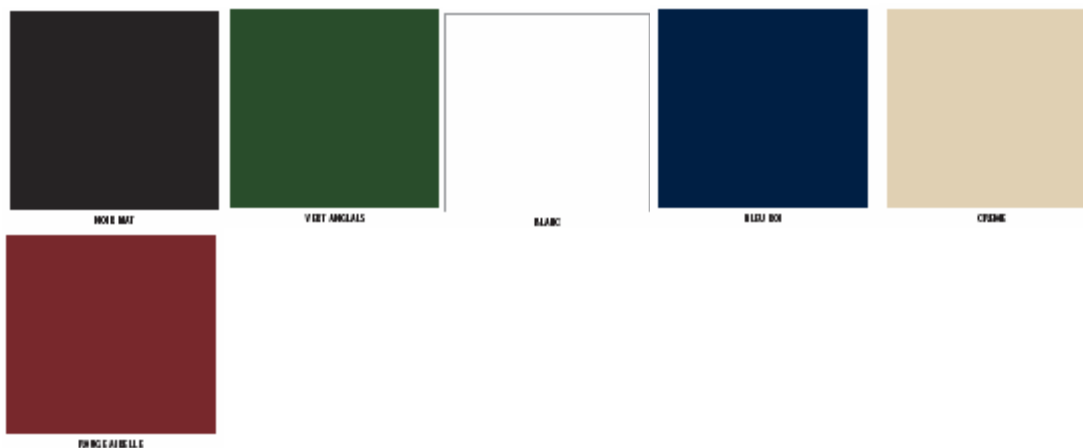

Accessoires four

2 grilles + étagère amovible sur contre-porte: four G

2 grilles : four D

Accessoires table

Grill plancha en fonte d'aluminium

Support wok

| Référence | Code EAN | DESIGNATION ARTICLE |
|------------------|---------------|-----------------------------------|
| CLAS110DFRG/B-EU | 5028683067788 | CLASSIC 110 VERT ANGLAIS LAITON |
| CLAS110DFRG/C-EU | 5028683078203 | CLASSIC 110 VERT ANGLAIS CHROME |
| CLAS110DFCY/B-EU | 5028683084594 | CLASSIC 110 ROUGE AIRELLE LAITON |
| CLAS110DFCY/C-EU | 5028683084587 | CLASSIC 110 ROUGE AIRELLE CHROME |
| CLAS110DFRB/B-EU | 5028683067825 | CLASSIC 110 BLEU LAITON |
| CLAS110DFRB/C-EU | 5028683074618 | CLASSIC 110 BLEU ROI CHROME |
| CLAS110DFCR/B-EU | 5028683067795 | CLASSIC 110 CREME LAITON |
| CLAS110DFCR/C-EU | 5028683068181 | CLASSIC 110 CREME CHROME |
| CLAS110DFBL/B-EU | 5028683067801 | CLASSIC 110 NOIR MAT LAITON |
| CLAS110DFBL/C-EU | 5028683067849 | CLASSIC 110 NOIR MAT CHROME |
| CLAS110DFWH/B-EU | 5028683067832 | CLASSIC 110 BLANC LAITON |
| CLAS110DFWH/C-EU | 5028683080336 | CLASSIC 110 BLANC CHROME |
| CLBS110DFWH/C-EU | 5028683067856 | CLASSIC 110 BLANC INTEGRAL CHROME |