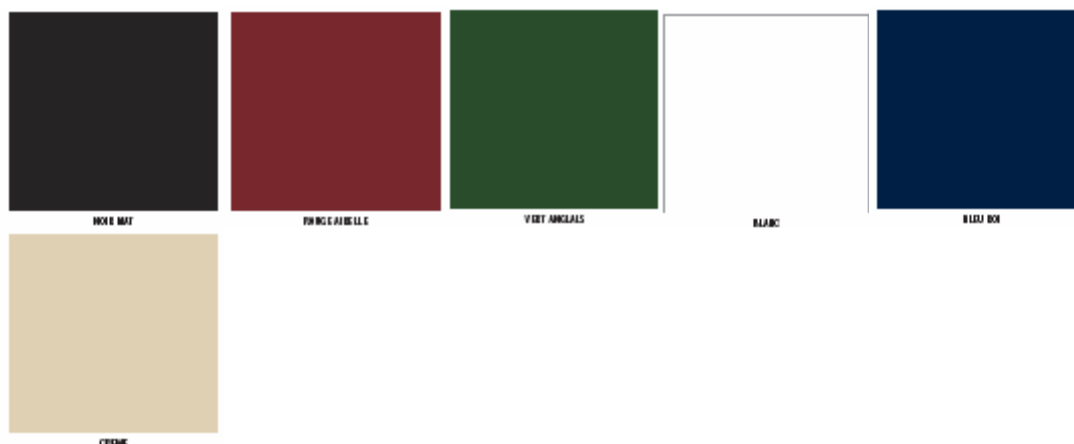

Accessoires four

2 grilles + étagère amovible sur contre-porte: four G

Accessoires table

4 grilles + grille chauffe assiette : four D

Grill plancha en fonte d'aluminium

Support wok

Référence	Code EAN	PART NUMBER	GAZ NATUREL / GAZ BOUTEILLE	DESIGNATION ARTICLE
CLAS90LPBL/B-EU	5028683086321	86320	GB	CLASSIC 90 NOIR MAT CUIVREE
CLAS90LPBL/C-EU	5028683086383	86380	GB	CLASSIC 90 NOIR MAT CHROMEE
CLAS90LPCR/B-EU	5028683086338	86330	GB	CLASSIC 90 CREME CUIVREE
CLAS90LPCR/C-EU	5028683086390	86390	GB	CLASSIC 90 CREME CHROMEE
CLAS90LPCY/B-EU	5028683086376	86370	GB	CLASSIC 90 ROUGE AIRELLE CUIVREE
CLAS90LPCY/C-EU	5028683086420	86420	GB	CLASSIC 90 ROUGE AIRELLE CHROMEE
CLAS90LPRB/B-EU	5028683086345	86340	GB	CLASSIC 90 BLEU ROI CUIVREE
CLAS90LPRB/C-EU	5028683086406	86400	GB	CLASSIC 90 BLEU ROI CHROMEE
CLAS90LPRG/B-EU	5028683086369	86360	GB	CLASSIC 90 VERT ANGLAIS CUIVREE
CLAS90LPRG/C-EU	5028683086413	86410	GB	CLASSIC 90 VERT ANGLAIS CHROMEE
CLAS90LPWH/B-EU	5028683086352	86350	GB	CLASSIC 90 BLANC CUIVREE
CLBS90LPWH/C-EU	5028683086437	86430	GB	CLASSIC 90 BLANC INTEGRAL CHROME
CLAS90NGBL/B-EU	5028683086192	86190	GN	CLASSIC 90 NOIR MAT CUIVREE
CLAS90NGBL/C-EU	5028683086253	86250	GN	CLASSIC 90 NOIR MAT CHROMEE
CLAS90NGCR/B-EU	5028683086208	86200	GN	CLASSIC 90 CREME CUIVREE
CLAS90NGCR/C-EU	5028683086260	86260	GN	CLASSIC 90 CREME CHROMEE
CLAS90NGCY/B-EU	5028683086246	86240	GN	CLASSIC 90 ROUGE AIRELLE CUIVREE
CLAS90NGCY/C-EU	5028683086291	86290	GN	CLASSIC 90 ROUGE AIRELLE CHROMEE
CLAS90NGRB/B-EU	5028683086215	86210	GN	CLASSIC 90 BLEU ROI CUIVREE
CLAS90NGRB/C-EU	5028683086277	86270	GN	CLASSIC 90 BLEU ROI CHROMEE
CLAS90NGRG/B-EU	5028683086239	86230	GN	CLASSIC 90 VERT ANGLAIS CUIVREE
CLAS90NGRG/C-EU	5028683086284	86280	GN	CLASSIC 90 VERT ANGLAIS CHROMEE
CLAS90NGWH/B-EU	5028683086222	86220	GN	CLASSIC 90 BLANC CUIVREE
CLBS90NGWH/C-EU	5028683086307	86300	GN	CLASSIC 90 BLANC INTEGRAL CHROME