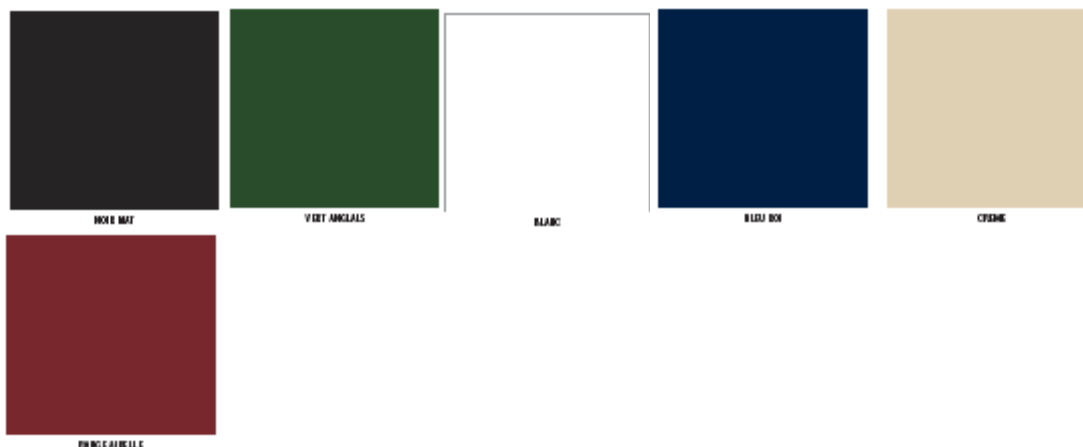

Eléments de brunissage
Accessoires four

Four gauche
2 grilles + étagère amovible sur contre-porte: four G
2 grilles : four D

Accessoires table

Grill plancha en fonte d'aluminium

Référence	Code EAN	PART NUMBER	GAZ NATUREL / GAZ BOUTEILLE	DESIGNATION ARTICLE
CLAS110LPBL/B-EU	5028683086031	86030	GB	CLASSIC 110 NOIR MAT LAITON
CLAS110LPBL/C-EU	5028683086093	86090	GB	CLASSIC 110 NOIR MAT CHROME
CLAS110LPCR/B-EU	5028683086048	86040	GB	CLASSIC 110 CREME LAITON
CLAS110LPCR/C-EU	5028683086109	86100	GB	CLASSIC 110 CREME CHROME
CLAS110LPCY/B-EU	5028683086086	86080	GB	CLASSIC 110 ROUGE AIRELLE LAITON
CLAS110LPCY/C-EU	5028683086130	86130	GB	CLASSIC 110 ROUGE AIRELLE CHROME
CLAS110LPRB/B-EU	5028683086055	86050	GB	CLASSIC 110 BLEU ROI LAITON
CLAS110LPRB/C-EU	5028683086116	86110	GB	CLASSIC 110 BLEU ROI CHROME
CLAS110LPRG/B-EU	5028683086079	86070	GB	CLASSIC 110 VERT ANGLAIS LAITON
CLAS110LPRG/C-EU	5028683086123	86120	GB	CLASSIC 110 VERT ANGLAIS CHROME
CLAS110LPWH/B-EU	5028683086062	86060	GB	CLASSIC 110 BLANC LAITON
CLBS110LPWH/C-EU	5028683086147	86140	GB	CLASSIC 110 BLANC INTEGRAL CHROME
CLAS110NGBL/B-EU	5028683085911	85910	GN	CLASSIC 110 NOIR MAT LAITON
CLAS110NGBL/C-EU	5028683085973	85970	GN	CLASSIC 110 NOIR MAT CHROME
CLAS110NGCR/B-EU	5028683085928	85920	GN	CLASSIC 110 CREME LAITON
CLAS110NGCR/C-EU	5028683085980	85980	GN	CLASSIC 110 CREME CHROME
CLAS110NGCY/B-EU	5028683085966	85960	GN	CLASSIC 110 ROUGE AIRELLE LAITON
CLAS110NGCY/C-EU	5028683086017	86010	GN	CLASSIC 110 ROUGE AIRELLE CHROME
CLAS110NGRB/B-EU	5028683085935	85930	GN	CLASSIC 110 BLEU ROI LAITON
CLAS110NGRB/C-EU	5028683085997	85990	GN	CLASSIC 110 BLEU ROI CHROME
CLAS110NGRG/B-EU	5028683085959	85950	GN	CLASSIC 110 VERT ANGLAIS LAITON
CLAS110NGRG/C-EU	5028683086000	86000	GN	CLASSIC 110 VERT ANGLAIS CHROME
CLAS110NGWH/B-EU	5028683085942	85940	GN	CLASSIC 110 BLANC LAITON
CLBS110NGWH/C-EU	5028683086024	86020	GN	CLASSIC 110 BLANC INTEGRAL CHROME

PPI* : Prix Public Indicatif