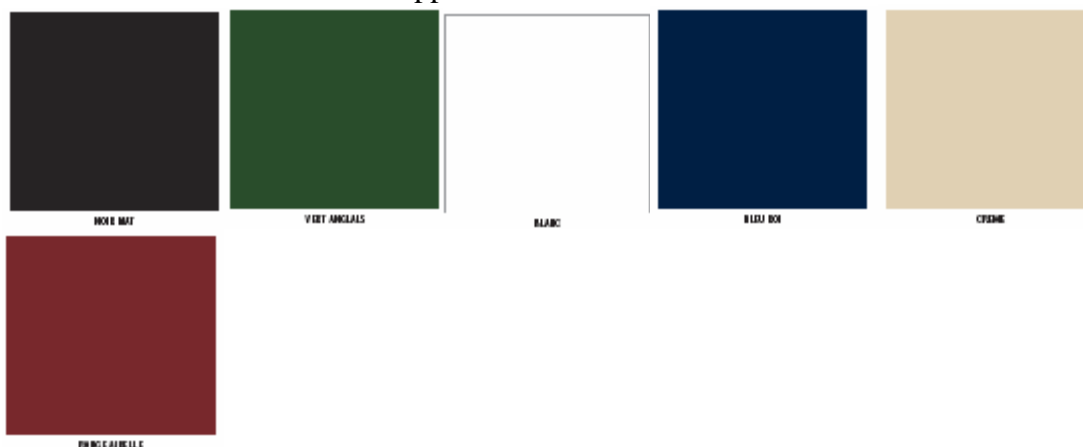

Eléments de brunissage
Accessoires four

Four gauche
2 grilles + étagère amovible sur contre-porte: four G
2 grilles : four D

Accessoires table

Grill plancha en fonte d'aluminium
Support wok

Référence	Code EAN	PART NUMBER	GAZ NATUREL / GAZ BOUTEILLE	DESIGNATION ARTICLE
CLAS110LPBL/B-EU	5028683086031	86030	GB	CLASSIC 110 NOIR MAT CUIVREE
CLAS110LPBL/C-EU	5028683086093	86090	GB	CLASSIC 110 NOIR MAT CHROMEE
CLAS110LPCR/B-EU	5028683086048	86040	GB	CLASSIC 110 CREME CUIVREE
CLAS110LPCR/C-EU	5028683086109	86100	GB	CLASSIC 110 CREME CHROMEE
CLAS110LPCY/B-EU	5028683086086	86080	GB	CLASSIC 110 ROUGE AIRELLE CUIVREE
CLAS110LPCY/C-EU	5028683086130	86130	GB	CLASSIC 110 ROUGE AIRELLE CHROMEE
CLAS110LPRB/B-EU	5028683086055	86050	GB	CLASSIC 110 BLEU ROI CUIVREE
CLAS110LPRB/C-EU	5028683086116	86110	GB	CLASSIC 110 BLEU ROI CHROMEE
CLAS110LPRG/B-EU	5028683086079	86070	GB	CLASSIC 110 VERT ANGLAIS CUIVREE
CLAS110LPRG/C-EU	5028683086123	86120	GB	CLASSIC 110 VERT ANGLAIS CHROMEE
CLAS110LPWH/B-EU	5028683086062	86060	GB	CLASSIC 110 BLANC CUIVREE
CLBS110LPWH/C-EU	5028683086147	86140	GB	CLASSIC 110 BLANC INTEGRAL CHROME
CLAS110NGBL/B-EU	5028683085911	85910	GN	CLASSIC 110 NOIR MAT CUIVREE
CLAS110NGBL/C-EU	5028683085973	85970	GN	CLASSIC 110 NOIR MAT CHROMEE
CLAS110NGCR/B-EU	5028683085928	85920	GN	CLASSIC 110 CREME CUIVREE
CLAS110NGCR/C-EU	5028683085980	85980	GN	CLASSIC 110 CREME CHROMEE
CLAS110NGCY/B-EU	5028683085966	85960	GN	CLASSIC 110 ROUGE AIRELLE CUIVREE
CLAS110NGCY/C-EU	5028683086017	86010	GN	CLASSIC 110 ROUGE AIRELLE CHROMEE
CLAS110NGRB/B-EU	5028683085935	85930	GN	CLASSIC 110 BLEU ROI CUIVREE
CLAS110NGRB/C-EU	5028683085997	85990	GN	CLASSIC 110 BLEU ROI CHROMEE
CLAS110NGRG/B-EU	5028683085959	85950	GN	CLASSIC 110 VERT ANGLAIS CUIVREE
CLAS110NGRG/C-EU	5028683086000	86000	GN	CLASSIC 110 VERT ANGLAIS CHROMEE
CLAS110NGWH/B-EU	5028683085942	85940	GN	CLASSIC 110 BLANC CUIVREE
CLBS110NGWH/C-EU	5028683086024	86020	GN	CLASSIC 110 BLANC INTEGRAL CHROME

PPI* : Prix Public Indicatif