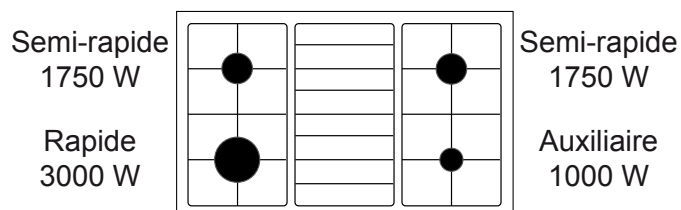

AA8PGWH2 BUTANETTE ALPHA ÉMAIL LISSE 80 x 50 CM

Référence AA8PGWH2 Couleur Blanche/plan inox EAN 8052745126585

PLAN DE CUISSON | 01

► 4 foyers gaz :

- Puissance nominale gaz : 7,5 kW
- Sécurité gaz par thermocouples
- 2 grilles émaillées mates, imitation fonte
- 1 repose-plat en fils d'inox
- Couvercle en verre amovible

FOUR GAZ BUTANE ÉMAIL LISSE | 02

- Minuteur sonore 60 minutes
- 3 fonctions :
 -  éclairage
 -  four gaz de 1 à 2,65 kW
 -  gril électrique de 1,35 kW
- Thermostat réglable de 130°C à 250°C
- Sécurité gaz par thermocouples
- Porte 2 vitres
- Cavité émail lisse Titanium : la faible porosité de l'émail en facilite le nettoyage
- Porte intérieure plein verre
- Vitre intérieure démontable
- Éclairage intérieur
- Gradins emboutis
- 1 lèchefrite émaillée
- 1 grille

CONSOUMATIONS | 03

- Classe d'efficacité énergétique : B
- Volume de la cavité : 49 L
- Dimensions utiles de la cavité H x l x P : 350 x 340 x 390 mm
- Consommation convection naturelle par cycle : 6,30 MJ/1,75 kWh

AA8PGWH2 BUTANETTE ALPHA ÉMAIL LISSE 80 x 50 CM

Référence AA8PGWH2
 Couleur Blanche/plan inox
 EAN 8052745126585

- ▶ Coffre de rangement chauffe-plat
- ▶ Dimensions utiles de l'espace bouteille H x l x P : 620 x 320 x 400 mm
- ▶ 2 étagères pour transformer l'espace bouteille en meuble, livrées de série
- ▶ Équipée pour le gaz butane
- ▶ Injecteurs gaz naturel fournis