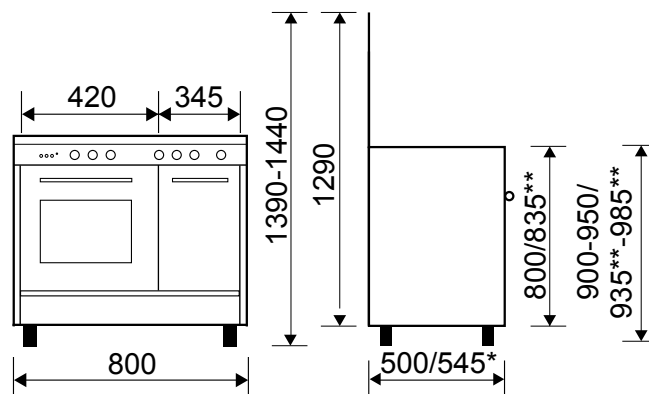

CONSOUMATIONS | 03

- Classe d'efficacité énergétique : B
- Volume de la cavité : 49 L
- Dimensions utiles de la cavité H x l x P : 350 x 340 x 390 mm
- Consommation convection naturelle par cycle : 6,30 MJ/1,75 kWh

AA8PGWH2 BUTANETTE ALPHA ÉMAIL LISSE 80 x 50 CM

Référence AA8PGWH2
 Couleur Blanche/plan inox
 EAN 8052745126585

- ▶ Coffre de rangement chauffe-plat
- ▶ Dimensions utiles de l'espace bouteille H x l x P : 620 x 320 x 400 mm
- ▶ 2 étagères pour transformer l'espace bouteille en meuble, livrées de série
- ▶ Équipée pour le gaz butane
- ▶ Injecteurs gaz naturel fournis

* avec poignée
 ** couvercle fermé

ENCASTRABLE

Homologuée pour être encastrée entre deux meubles de cuisine, selon la norme UNI EN 30-1-1 classe 2.

- ▶ Puissance électrique d'installation : 1383 W
- ▶ 6 A - 230 V - 50/60 Hz
- ▶ Cordon d'alimentation : 130 cm
- ▶ Sans prise

- ▶ Produit H x l x P : 1390-1440 x 800 x 500/545* mm
- ▶ Pieds réglables en hauteur \pm 5 cm
- ▶ Produit emballé H x l x P : 900 x 845 x 570 mm
- ▶ Poids net/brut : 69/76 kg