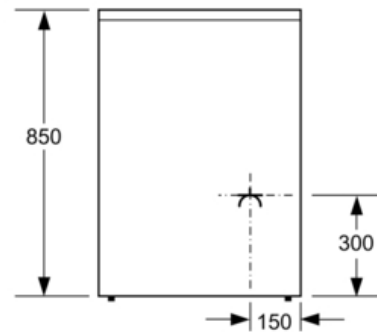

Mesures en mm