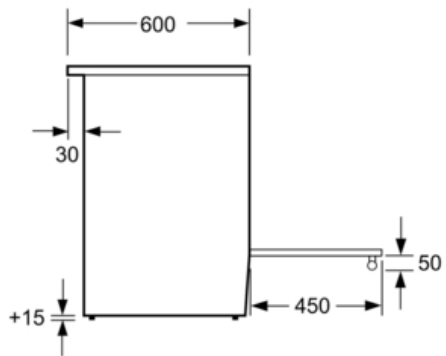

Serie | 4 Cuisinières

HCA744350 - inox

Cuisinière électrique indépendant

Mesures en mm