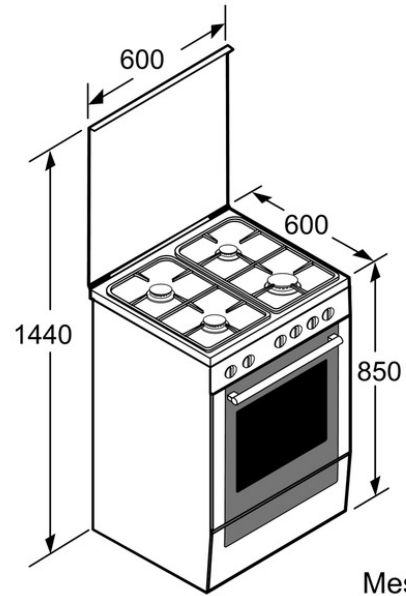

HR72D213F
Cuisinière mixte 60 cm

Mesures en mm