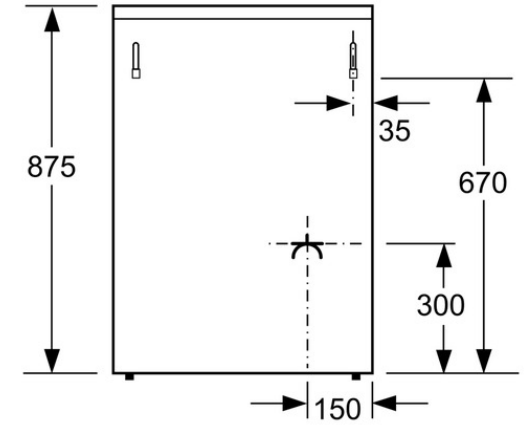

#### Caractéristiques

Design : Pose-libre  
Couleur de la façade : Blanc  
Dimensions du produit (mm) : 850 x 600 x 600  
Poids net (kg) : 57.000  
Poids brut (kg) : 61.000

HR72D213F  
Cuisinière mixte 60 cm

Mesures en mm

Mesures en mm