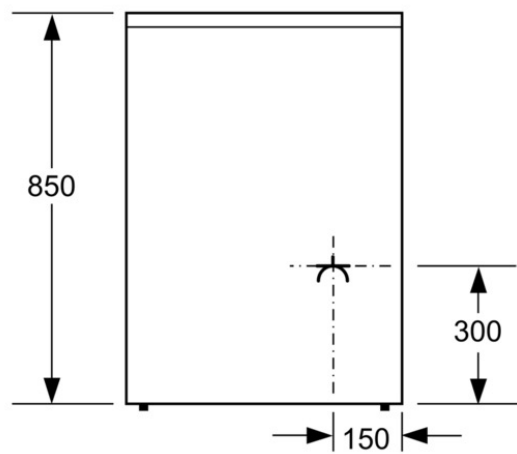

### Caractéristiques

Pose-libre / Intégré : Pose-libre  
Couleur de la façade : Acier inox  
Dimensions du produit (mm) : 850 x 600 x 600  
Poids net (kg) : 76.000  
Poids brut (kg) : 80.000

### Types de consommation et de connexion

Consommation Convection Naturelle (kWh) : 0.89  
Consommation Convection Forcée. (kWh) : 0.69  
Puissance maximum de raccordement électrique (W) : 10900  
Tension (V) : 220-240  
Fréquence (Hz) : 50; 60  
Type de prise : Branchement sans fiche

HC857583F  
Cuisinière électrique

Mesures en mm

Mesures en mm

Mesures en mm