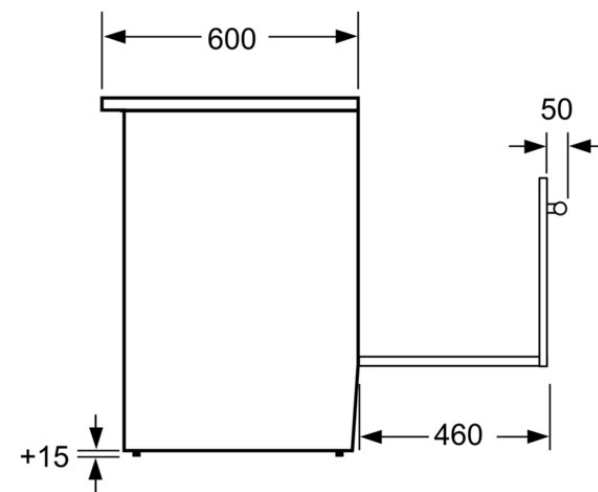

Mesures en mm