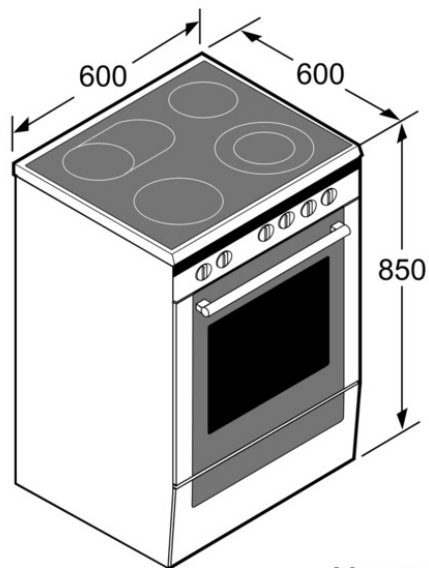

HC857583F
Cuisinière électrique

Mesures en mm