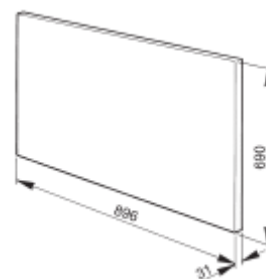

Porte tempérée double vitre

Puissance grill: 2,70 kW

Consommation d'énergie en convection forcée: 0,69 kW/h

Consommation d'énergie en convection naturelle: 0,80 kW/h

Accessoires :

1 lèchefrite (profondeur 40 mm) avec grille intégrée, 1 grille

PETIT FOUR ELECTRIQUE STATIQUE,

EMAIL EASY TO CLEAN:

4 fonctions :

Nettoyage manuel easy-to-clean
Thermostat réglable de 50° à 245°C
Volume net 27 litres, brut 35 litres
Porte ventilée, double vitre

Puissance gril fort : 2,00 kW
Consommation d'énergie en convection naturelle : 0,59 kW/h