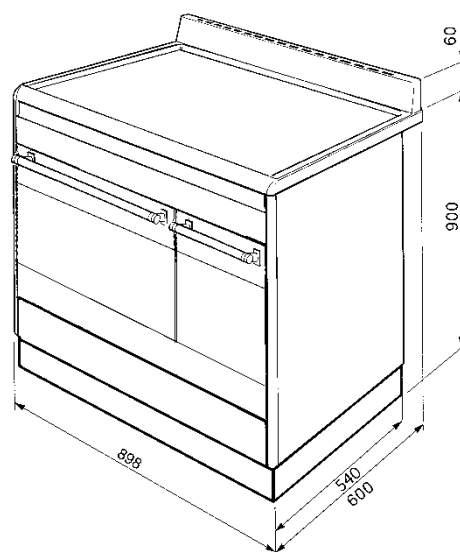

Nettoyage assisté par vapor clean

Porte intérieure plein verre démontable

Email « Ever Clean » de couleur grise

Volume net 72 litres, brut 79 litres

Supports latéraux en métal

5 niveaux de cuisson

Eclairage 1 lampe

Porte tempérée double vitre

Puissance grill: 2,70 kW

Consommation d'énergie en convection forcée: 0,69 kW/h

Consommation d'énergie en convection naturelle: 0,80 kW/h

Accessoires :

1 lèchefrite (profondeur 40 mm) avec grille intégrée, 1 grille

PETIT FOUR ELECTRIQUE STATIQUE,

EMAIL EASY TO CLEAN:

4 fonctions :

Nettoyage manuel easy-to-clean
Thermostat réglable de 50° à 245°C
Volume net 27 litres, brut 35 litres
Porte ventilée, double vitre

Puissance gril fort : 2,00 kW
Consommation d'énergie en convection naturelle : 0,59 kW/h