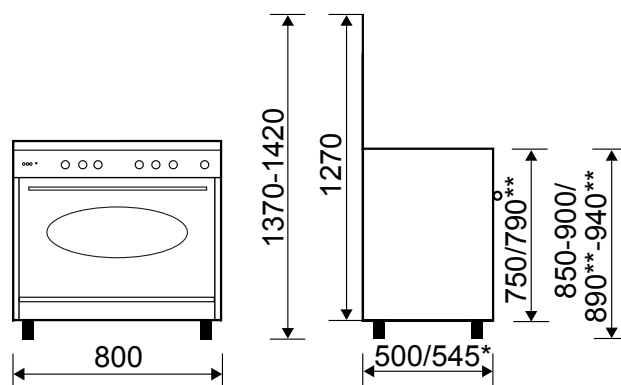

**CONSOMMATIONS**

| 03

- ▶ Classe d'efficacité énergétique : A
- ▶ Volume de la cavité : 95 L
- ▶ Consommation convection naturelle par cycle : 8,10 MJ/2,25 kWh

**UA85TR3 CUISINIÈRE UNICA RUSTIQUE GAZ ÉMAIL LISSE 80 x 50 CM**

\* avec poignée  
 \*\* couvercle fermé

**ENCASTRABLE**

Homologuée pour être encastrée entre deux meubles de cuisine, selon la norme UNI EN 30-1-1 classe 2.

- ▶ Puissance électrique d'installation : 2033 W
- ▶ 8,8 A - 230 V - 50/60 Hz
- ▶ Cordon d'alimentation : 120 cm
- ▶ Sans prise

- ▶ Produit H x l x P : 1370-1420 x 800 x 500/545\* mm
- ▶ Pieds réglables en hauteur  $\pm$  5 cm
- ▶ Produit emballé H x l x P : 850 x 850 x 560 mm
- ▶ Poids net/brut : 64/71 kg