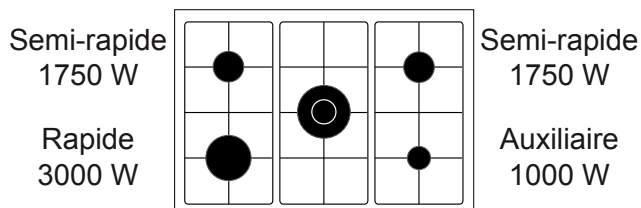

**UA85TR3****CUISINIÈRE UNICA RUSTIQUE GAZ ÉMAIL LISSE 80 x 50 CM**

Référence  
UA85TR3

Couleur  
Noire

EAN  
8054187279409

**PLAN DE CUISSON**

| 01

- ▶ 5 foyers gaz dont 1 triple couronne :

Triple couronne  
3600 W

- ▶ Puissance nominale gaz : 11,1 kW
- ▶ Allumage une main
- ▶ Sécurité gaz par thermocouples
- ▶ 3 grilles émaillées
- ▶ Couvercle en verre amovible

**FOUR GAZ ÉMAIL LISSE**

| 02

- ▶ Minuteur sonore 3 heures
- ▶ 3 fonctions :

**CONSOMMATIONS**

| 03

- ▶ Classe d'efficacité énergétique : A
- ▶ Volume de la cavité : 95 L
- ▶ Consommation convection naturelle par cycle : 8,10 MJ/2,25 kWh

**UA85TR3 CUISINIÈRE UNICA RUSTIQUE GAZ ÉMAIL LISSE 80 x 50 CM**

- ▶ Produit H x l x P : 1370-1420 x 800 x 500/545\* mm
- ▶ Pieds réglables en hauteur  $\pm$  5 cm
- ▶ Produit emballé H x l x P : 850 x 850 x 560 mm
- ▶ Poids net/brut : 64/71 kg