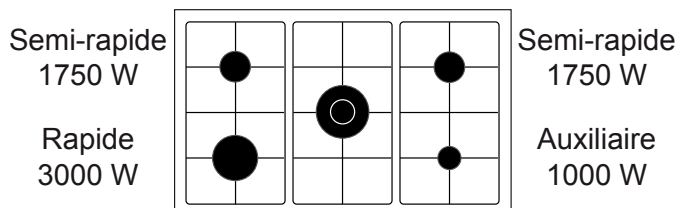

UA96TR3**CUISINIÈRE UNICA RUSTIQUE GAZ ÉMAIL LISSE 90 x 60 CM**
Référence
 UA96TR3

Couleur
 Noire

EAN
 8054187279393
PLAN DE CUISSON

| 01

- ▶ 5 foyers gaz dont 1 triple couronne :

 Triple couronne
 3600 W

- ▶ Puissance nominale gaz : 11,1 kW
- ▶ Allumage une main
- ▶ Sécurité gaz par thermocouples
- ▶ 3 grilles émaillées
- ▶ Couvercle en verre amovible

FOUR GAZ ÉMAIL LISSE

| 02

- ▶ Minuteur sonore 3 heures
- ▶ 3 fonctions :

éclairage

four gaz de 1 à 4,2 kW

gril électrique de 2 kW

- ▶ Thermostat réglable de 130°C à 250°C
- ▶ Allumage une main
- ▶ Sécurité gaz par thermocouples
- ▶ Porte 2 vitres
- ▶ Cavité émail lisse Titanium : la faible porosité de l'émail en facilite le nettoyage
- ▶ Porte intérieure plein verre
- ▶ Vitre intérieure démontable
- ▶ Éclairage intérieur
- ▶ Gradins emboutis
- ▶ 1 lèchefrite émaillée
- ▶ 1 grille
- ▶ Ventilateur tangential aspiré : l'air chaud est rejeté sur l'arrière, pas de souffle d'air en façade

**CONSOMMATIONS**

| 03

- ▶ Classe d'efficacité énergétique : A
- ▶ Volume de la cavité : 130 L
- ▶ Consommation convection naturelle par cycle : 9,70 MJ/2,69 kWh

UA96TR3 CUISINIÈRE UNICA RUSTIQUE GAZ ÉMAIL LISSE 90 x 60 CM

- ▶ Produit H x l x P : 1440-1490 x 900 x 600/645* mm
- ▶ Pieds réglables en hauteur \pm 5 cm
- ▶ Produit emballé H x l x P : 870 x 970 x 710 mm
- ▶ Poids net/brut : 64/71 kg