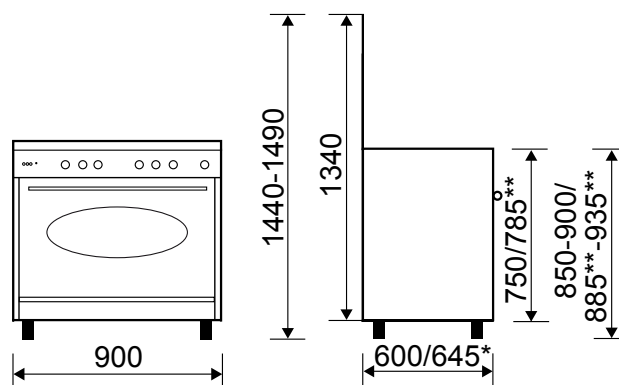

UA96TR3 CUISINIÈRE UNICA RUSTIQUE GAZ ÉMAIL LISSE 90 x 60 CM

Référence
UA96TR3

Couleur
Noire

EAN
8054187279393

- Horloge à aiguilles
- Coffre de rangement chauffe-plat
- Équipée pour le gaz naturel
- Injecteurs gaz butane/propane fournis

* avec poignée
** couvercle fermé

ENCASTRABLE

Homologuée pour être encastrée entre deux meubles de cuisine, selon la norme UNI EN 30-1-1 classe 2.

- Puissance électrique d'installation : 2033 W
- 8,8 A - 230 V - 50/60 Hz
- Cordon d'alimentation : 120 cm
- Sans prise

- Produit H x l x P : 1440-1490 x 900 x 600/645* mm
- Pieds réglables en hauteur $\pm$ 5 cm
- Produit emballé H x l x P : 870 x 970 x 710 mm
- Poids net/brut : 64/71 kg