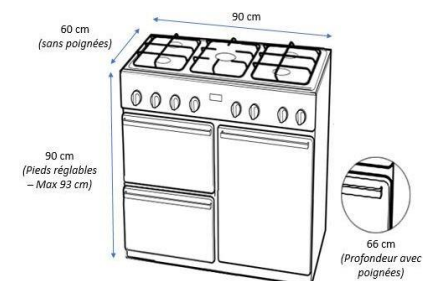

Type de porte intérieure	Plein verre (amovible)
Nombre de vitres	3
Type d'ouverture de la porte	Ouverture latérale - gauche
Type de four	Multifonction
Nombre de fonctions	8 Fonctions
Type de Gril	Electrique
Parois catalytiques latérale:	Oui
Eclairage intérieur	1 Lampe ronde (arrière)
Gradins amovibles	5
Rails télescopiques	1 Niveau

Chaleur pulsée - Cuisson	3.Oui
Classe énergétique	A
Volume (L)	60

Caractéristiques - Cavité 4

Type d'ouverture de porte	Ouverture latérale - droit
Type de porte intérieure	Plein verre (amovible)
Nombre de vitres	3
Type de four	Chaleur tournante - Sans Gril
Nombre de fonctions	1 Fonction
Parois catalytiques latérale:	Oui
Éclairage intérieur	1 Lampe ronde (arrière)
Gradins amovibles	9 niveaux
Classe énergétique	A
Volume (L)	79

ACCESSOIRES

Lèchefrite standard	2
Lèchefrite pour gradins	1
Grille pour gradins amovibl	4

PERFORMANCES

Puissance totale de gaz	12000 watts [joules / seconde]
Puissance totale électrique	5600 watts [joules / seconde]
Conso convection Naturelle	0.92
Conso.énergie (conv. forcé)	0.76

DIMENSIONS

Profondeur avec emballage	70.0
Largeur avec emballage (cr)	107.0
Hauteur avec emballage (cr)	96.0
Poids avec emballage (kg)	119.50
Profondeur sans emballage	60.0
Largeur sans emballage (cr)	90.0
Hauteur sans emballage (cr)	90.0
Poids sans emballage (kg)	104.20

DETAILS TECHNIQUES

Tension (V)	220-240
Fréquence (Hz)	50-60
Câble fourni	Standard