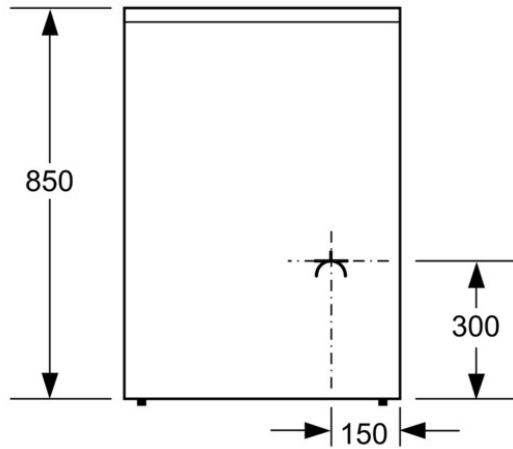

Données techniques

Caractéristiques

Pose-libre / Intégré : Pose-libre
Couleur de la façade : Blanc
Dimensions du produit (mm) : 850 x 600 x 600
Longueur du cordon électrique (cm) : 120
Poids net (kg) : 55.000
Poids brut (kg) : 61.000

Mesures en mm

Mesures en mm