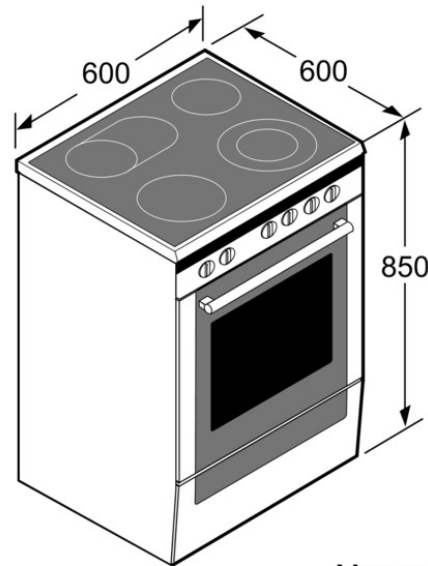

Données techniques :

- Puissance de raccordement 10200 W
- Tiroir de rangement coulissant

Accessoires intégrés

2 x tôle de cuisson émaillée, 1 x grille,
1 x poêle universelle

Accessoires en option

- HEZ317000 PLAT A PIZZA
- HEZ327000 PIERRE A PAIN
- HEZ338352 RAIL TELESCOPIQUE 3NIVEAUX
- HEZ338357 RAIL TELESCOPIQUE 3NIVEAUX SORTIE TOTALE
- HEZ915001 ROTISSOIRE EN VERRE

Données techniques

Caractéristiques

Pose-libre / Intégré : Pose-libre
Couleur de la façade : Blanc
Dimensions du produit (mm) : 850 x 600 x 600
Longueur du cordon électrique (cm) : 120
Poids net (kg) : 55.000
Poids brut (kg) : 61.000

Autres couleurs disponibles

Bosch
HCE748120F
CUIS. ELEC 60 4INDUC CATALYSE A
BL

Version antérieure:

Version ultérieure:

Code EAN:
4242002845944
gamme distribuée:

BOSCH

HCE748120F
Cuisinière électrique

Mesures en mm