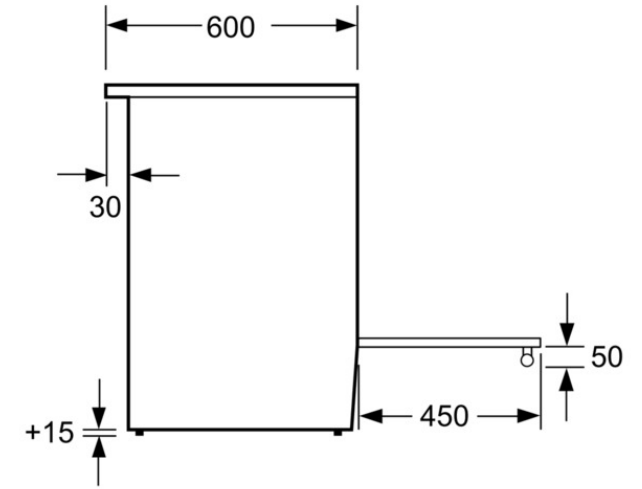

Données techniques

Caractéristiques

Pose-libre / Intégré : Pose-libre
Couleur de la façade : Blanc
Dimensions du produit (mm) : 850 x 600 x 600
Longueur du cordon électrique (cm) : 120
Poids net (kg) : 55.000
Poids brut (kg) : 61.000

Mesures en mm

Mesures en mm