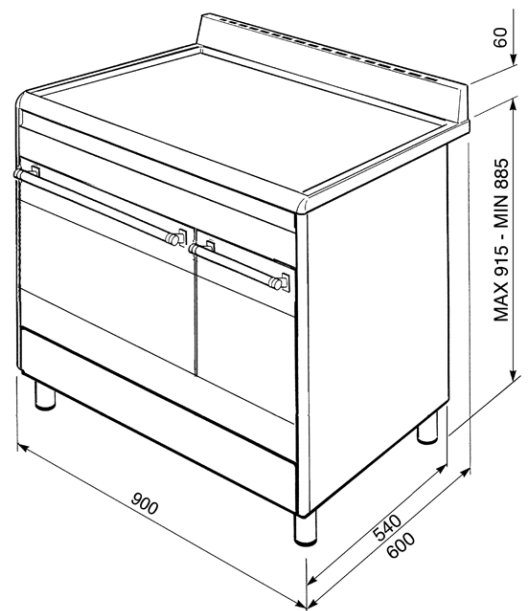

Puissance gril : 2,70 kW

Consommation d'énergie en convection forcée : 0,89 kWh

Consommation d'énergie en convection naturelle : 1,09 kWh

ACCESSOIRES :

1 lèchefrite (profondeur 40 mm)

1 lèchefrite (profondeur 20 mm) avec grille intégrée

1 grille

PETIT FOUR ELECTRIQUE STATIQUE, EMAIL LISSE :  
4 modes de cuisson

Nettoyage manuel easy-to-clean  
Thermostat réglable de 50°C à 260°C  
Volume net 35 litres, brut 36 litres  
Porte ventilée, double vitre  
Puissance gril : 2,00 kW